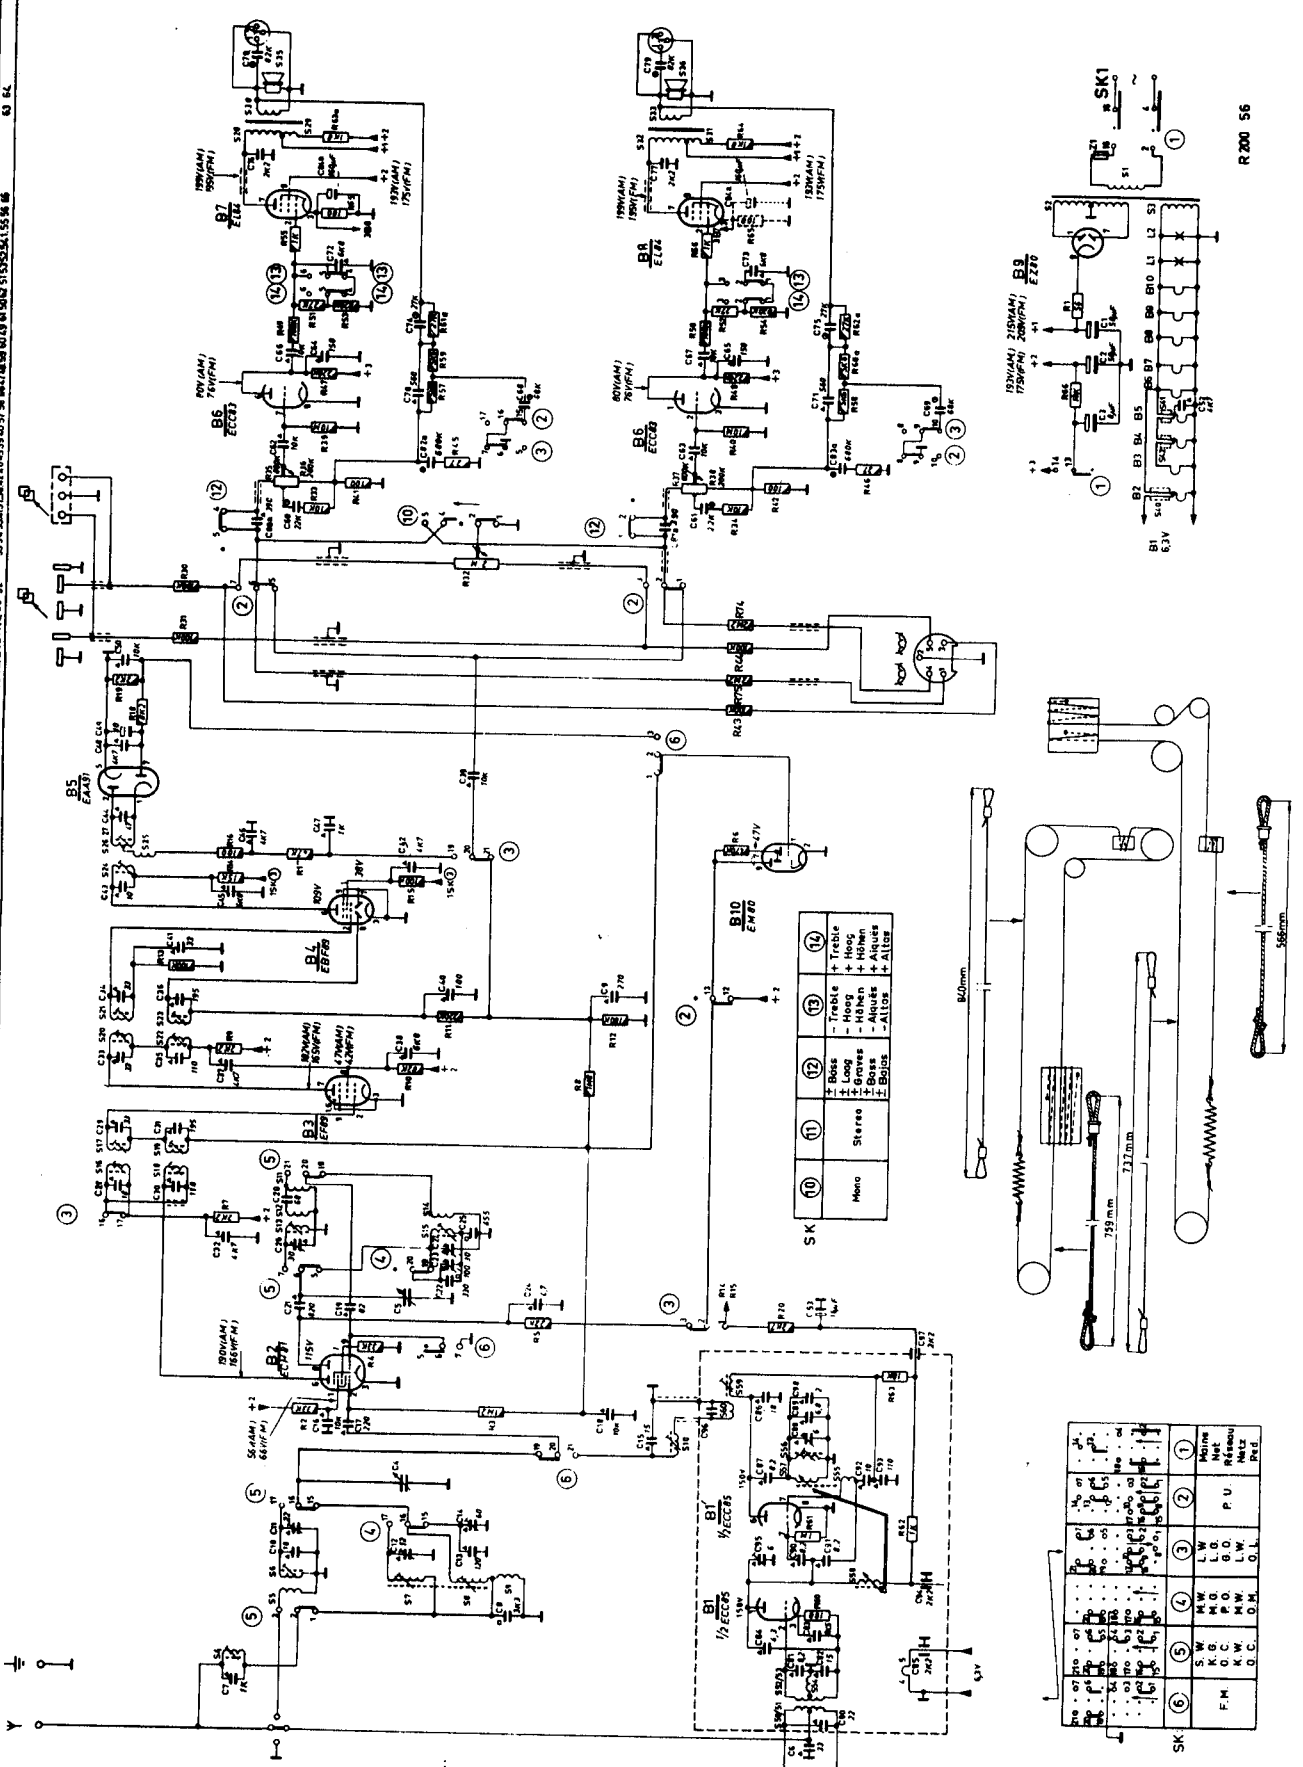

B5X14A/00/03

5	505323344	5789658	57555610	60 59	53157	11	16	17	19	20	21	22	23	24	25	27	7	8	10	9	11	12	13	15	14	17	16	18	19	20	21	22	23	24	25	27	20227	21	22	23	24	25	27	29	30	31	32	33	34	35	36	37	38	39	40	41	42	43	44	45	46	47	48	49	50	51	52	53	54	55	56	57	58	59	60	61	62	63	64	65	66	67	68	69	70	71	72	73	74	75	76	77	78	79	80	81	82	83	84	85	86	87	88	89	90	91	92	93	94	95	96	97	98	99	100

- 900/...
- 901/...
- 901/W...
- 902/...
- 904/...
- 905/...
- 906/...
- 906/L...
- 906/V...
- 907/...
- 908/...
- 90A/P...
- 905/D...

14	Treble	+ Hoog
13	Treble	+ Hoog
12	Bass	+ Laag
11	Bass	+ Laag
10	Stereo	- Stereo
9	Mono	+ Mono