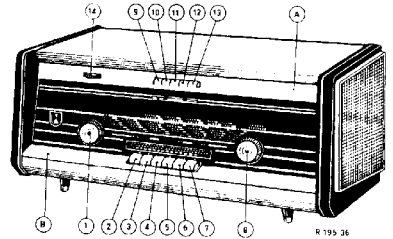

PHILIPS Service

ABC

RADIO

B5X14A/00/01/03

BEDIENING

- | | |
|---|-------------------------|
| 1 - Volumeregelaar | 8 - Afstemming |
| 2 - Netschakelaar | 9 - Monoschakelaar |
| 3 - P.U.-schakelaar | 10 - Stereoschakelaar |
| 4 - L.G.-schakelaar | 11 - Lage-tonenregeling |
| 5 - M.G.-schakelaar | 12 - Hoge-tonenregeling |
| 6 - K.G. 2 - schakelaar | 13 - Hoge-tonenregeling |
| 5+6 - K.G. 3 - schakelaar (alleen -/01) | 14 - Balansregelaar |
| 7 - F.M.-schakelaar | |