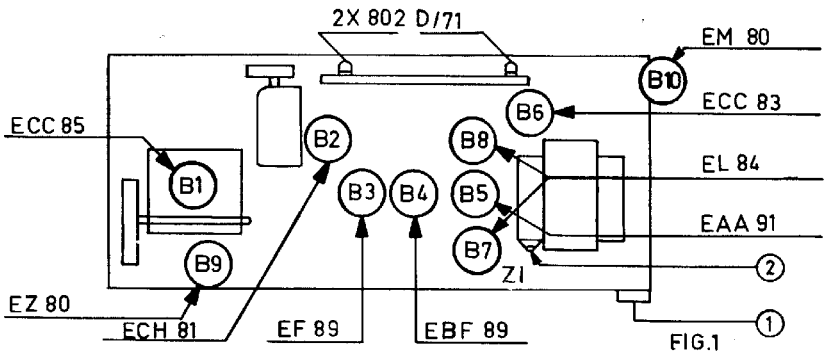

PHILIPS Service

ABC

RADIO

B5X14A/00/01/03

BEDIENING

- | | |
|---|-------------------------|
| 1 - Volumeregelaar | 8 - Afstemming |
| 2 - Netschakelaar | 9 - Monoschakelaar |
| 3 - P.U.-schakelaar | 10 - Stereoschakelaar |
| 4 - L.G.-schakelaar | 11 - Lage-tonenregeling |
| 5 - M.G.-schakelaar | 12 - Hoge-tonenregeling |
| 6 - K.G. 2 - schakelaar | 13 - Hoge-tonenregeling |
| 5+6 - K.G. 3 - schakelaar (alleen -/01) | 14 - Balansregelaar |
| 7 - F.M.-schakelaar | |

SERVICE INFORMATION									
---------------------	--	--	--	--	--	--	--	--	--

B5X14A/00/03

5	505323344	5789658	57555610	60 59	53157	11	16	17	19	20	21	22	23	24	25	27	7	8	10	9	11	12	13	15	14	17	16	18	19	20	21	22	23	24	25	27	20227	21	22	23	24	25	27	29	30	31	32	33	34	35	36	37	38	39	40	41	42	43	44	45	46	47	48	49	50	51	52	53	54	55	56	57	58	59	60	61	62	63	64	65	66	67	68	69	70	71	72	73	74	75	76	77	78	79	80	81	82	83	84	85	86	87	88	89	90	91	92	93	94	95	96	97	98	99	100
---	-----------	---------	----------	-------	-------	----	----	----	----	----	----	----	----	----	----	----	---	---	----	---	----	----	----	----	----	----	----	----	----	----	----	----	----	----	----	----	-------	----	----	----	----	----	----	----	----	----	----	----	----	----	----	----	----	----	----	----	----	----	----	----	----	----	----	----	----	----	----	----	----	----	----	----	----	----	----	----	----	----	----	----	----	----	----	----	----	----	----	----	----	----	----	----	----	----	----	----	----	----	----	----	----	----	----	----	----	----	----	----	----	----	----	----	----	----	-----